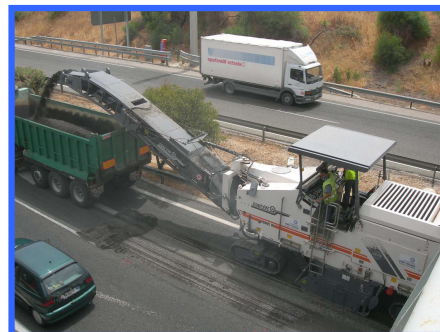

NUEVA FRESADORA EN ALQUILER

En la Unidad de Alquileres de Sevillana de Maquinaria hemos incorporado una fresadora de 2 metros del WIRTGEN GROUP para que pueda ser alquilada por todos aquellos clientes con trabajos que requieren una alta producción.

Nuestro servicio se ha reforzado notablemente al disponer actualmente de diferente ancho de fresado (40, 60,100 y 200 cm), y ofreciendo las prestaciones de nuestras minicargadoras barredoras.

El servicio de esta máquina requiere recursos especializados, por ello contamos con un equipo de profesionales altamente cualificados para maximizar la cobertura de la misma.

En la búsqueda constante de mejoras en el servicio, hemos incorporado un camión y una góndola de 26 y 60 Tm respectivamente.

Nuestro objetivo es ofrecer a los clientes el servicio que necesitan, en el menor plazo de tiempo y al mejor precio.